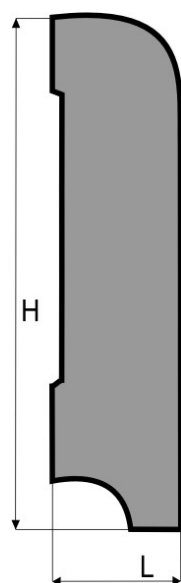

**Cennik detaliczny netto**  
**Listwy i cokoły przypodłogowe**  
do cen należy doliczyć 23% podatku Vat

**Listwa przypodłogowa LP38**

H- wysokość	30 mm
L-krycie	30 mm
Długość	2500 mm

**Dostępne gatunki:**

## Cokół przypodłogowy CP58

H- wysokość	58 mm
L-krycie	16 mm
Długość	2500 mm

## Cokół przypodłogowy CP70, CP80, CP100

H- wysokość	70 mm 80 mm 100 mm
L-krycie	18 mm
Długość	2500 mm